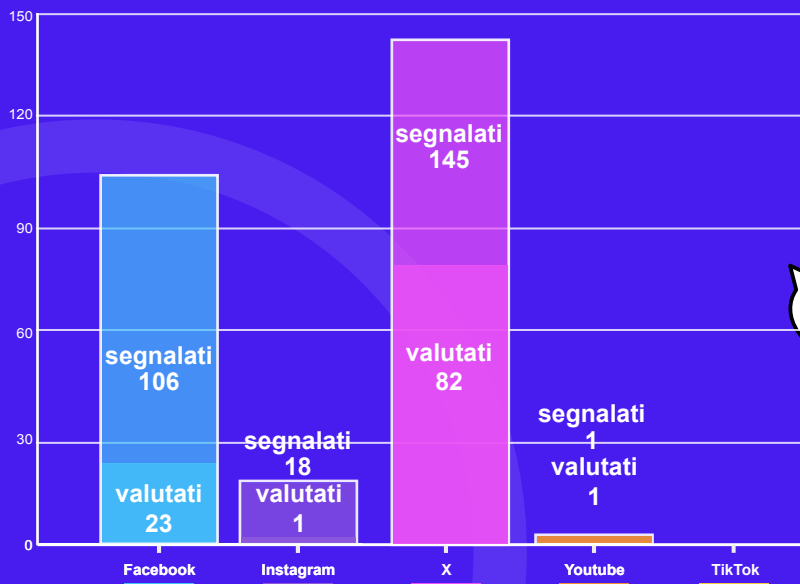

Valutazione delle notifiche da parte delle aziende IT

Valutazione delle notifiche dalla parte delle piattaforme

Rimozioni per piattaforma

Numero di notifiche senza feedback

Motivi di denuncia dell'odio

Il CESIE ha segnalato **270 casi**, la maggior parte dei quali riguarda l'odio di genere e l'odio legato all'orientamento sessuale, nonché il razzismo, soprattutto razzismo anti-nero e anti-musulmano.