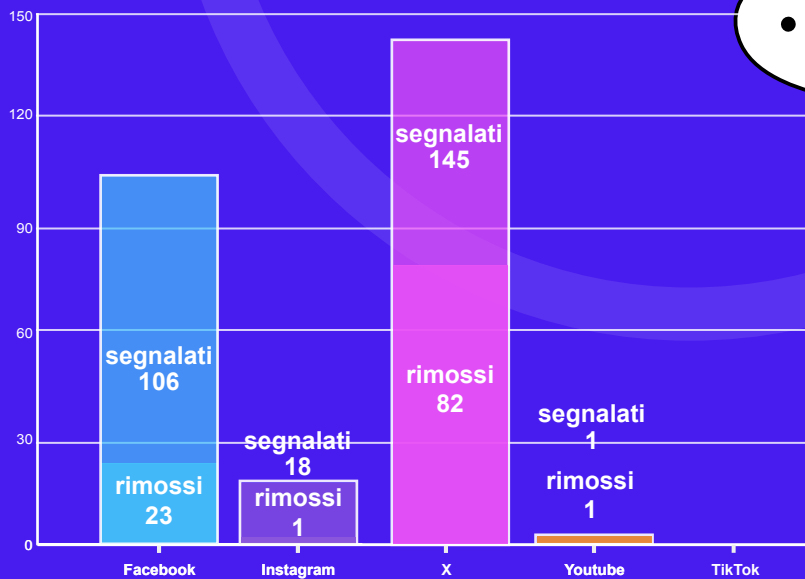

Valutazione delle notifiche da parte delle aziende IT

Valutazione delle notifiche dalla parte delle piattaforme

Rimozioni per piattaforma

Numero di notifiche senza feedback

Motivi di denuncia dell'odio

Il CESIE ha segnalato **270 casi**, la maggior parte dei quali riguarda l'odio di genere e l'odio legato all'orientamento sessuale, nonché il razzismo, soprattutto razzismo anti-nero e anti-musulmano.