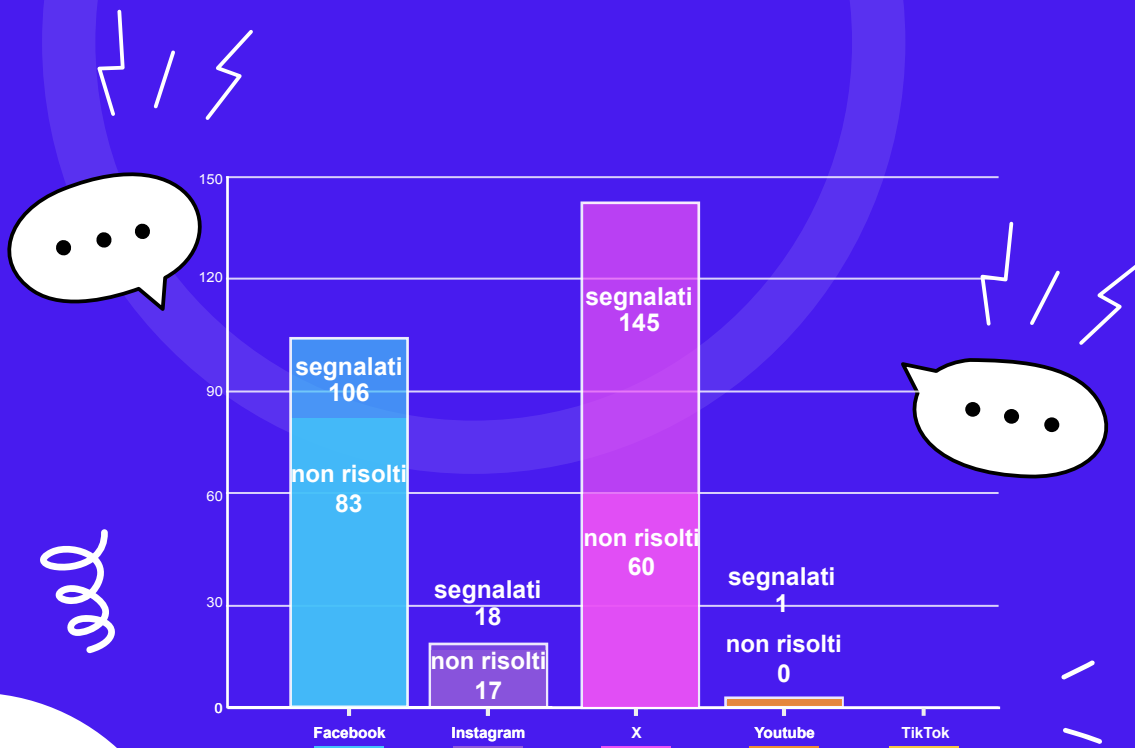

Valutazione delle notifiche da parte delle aziende IT

Valutazione delle notifiche dalla parte delle piattaforme

Rimozioni per piattaforma

Numero di notifiche senza feedback

Motivi di denuncia dell'odio

Il CESIE ha segnalato **270 casi**, la maggior parte dei quali riguarda l'odio di genere e l'odio legato all'orientamento sessuale, nonché il razzismo, soprattutto razzismo anti-nero e anti-musulmano.