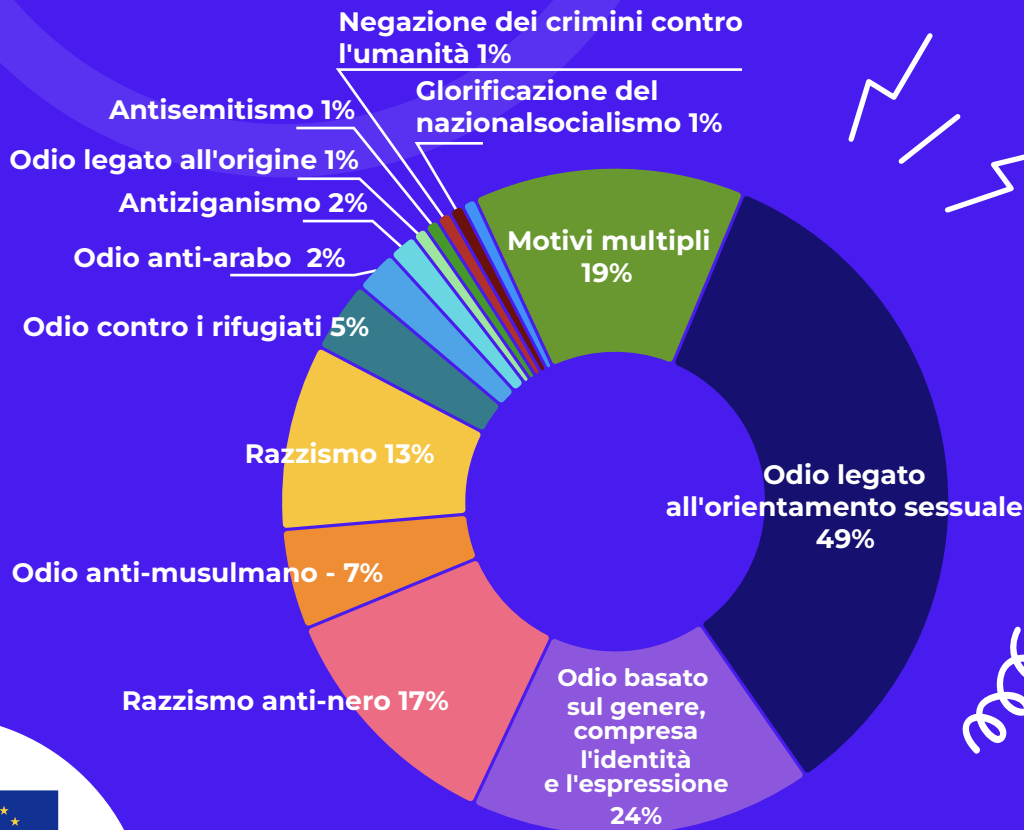

Valutazione delle notifiche da parte delle aziende IT

Valutazione delle notifiche dalla parte delle piattaforme

Rimozioni per piattaforma

Numero di notifiche senza feedback

Motivi di denuncia dell'odio

Il CESIE ha segnalato **270 casi**, la maggior parte dei quali riguarda l'odio di genere e l'odio legato all'orientamento sessuale, nonché il razzismo, soprattutto razzismo anti-nero e anti-musulmano.